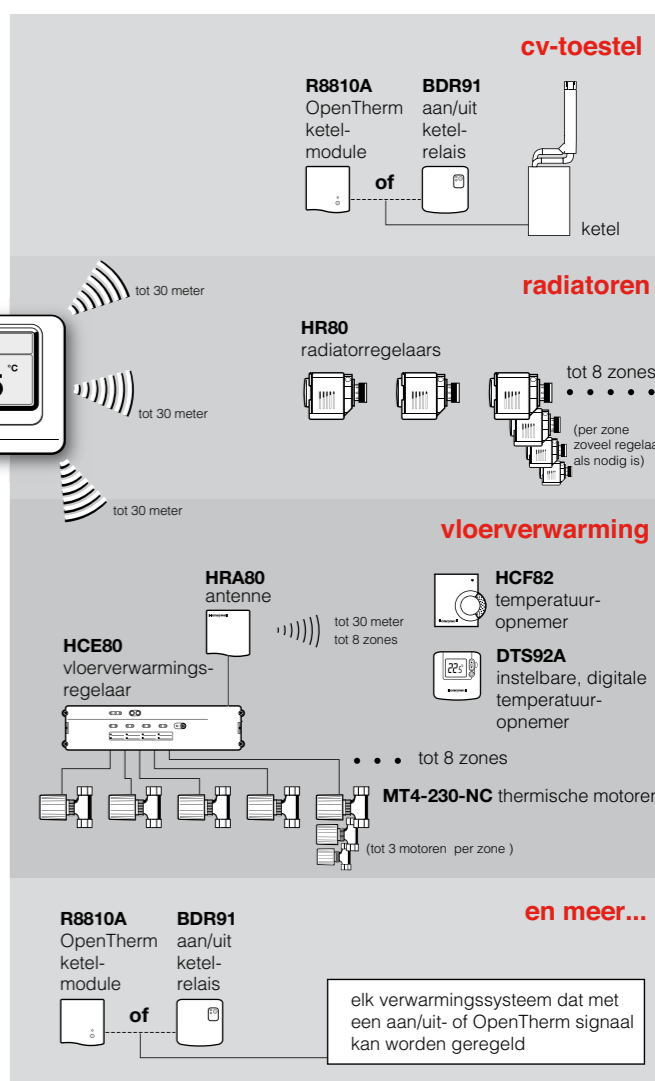

Draadloze installatie

Evohome is een draadloos regelsysteem. Hak- en breekwerk is dus niet nodig. Dit betekent: groter installatiegemak en meer toepassingsmogelijkheden. Ook na een verbouwing of herinrichting kan het bestaande systeem gemakkelijk worden uitgebreid of aangepast.

Betrouwbaar

Evohome communiceert op een frequentie van 868 MHz en werkt storingsvrij in combinatie met andere draadloze huishoudelijke apparatuur.

Flexibel

Evohome is geschikt voor allerlei soorten verwarmingsinstallaties, zoals met radiatoren, vloerverwarming, maar ook voor combinaties hiervan. Vertrekken met vloerverwarming zijn even gemakkelijk te verwarmen als kamers met sneller opwarmende radiatoren. Verstoringen van comfort door de verschillende aanwarmingssnelheden van deze vertrekken behoren tot het verleden.

evohome systeemoverzicht

evotouch centraal bedienpaneel

Belangrijkste voordelen van evohome

- 1 bedienpaneel voor alle ruimtes
- 8 vertrekken individueel te regelen
- Aan te passen aan verschillende situaties
- Besparingen tot 30%
- Draadloos: geen hak- en breekwerk
- Groot installatiegemak